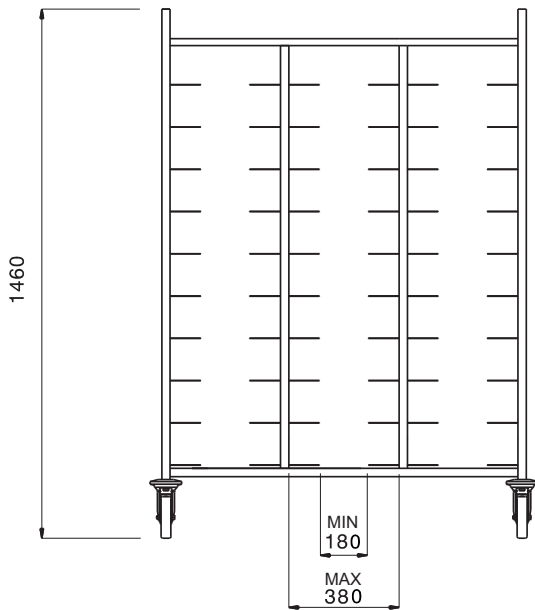

Omschrijving

Product Nr.

Geheel open transportwagen met 3 compartimenten met elk 10 paar geleiders voor zowel 1/1 gastronorm (325x530 mm) of euronorm (370x530 mm) dienbladen. Geleiderafstand van 105 mm. Uitgevoerd met een afneembaar bovenblad. Gelast buisframe 25x25 mm van roestvrijstaal AISI304. Afneembaar bovenblad, verdiept uitgevoerd. Dienbladgeleiders vervaardigd van verchroomd stalen draadstangen. 4 zwenkwielen Ø 125 mm, 2 met rem, met 4 stootringen.

Goedkeuring

Uitvoering

- Frame van roestvrijstalen buis 25x25 mm, volledig gelast.
- Het gegalvaniseerd en verchroomd stalen geleiderrek kan omhoog en omlaag geschoven worden om te reinigen.
- Verwijderbaar bovenblad voor flessen, glazen of ander serviesgoed.
- Geschikt voor 30 stuks GN dienbladen of containers, verdeeld over drie rijen.
- Vier zwenkwielen Ø125 mm, 2 met rem, voorzien van kunststof bumpers en gaffels van verchroomd gegalvaniseerd staal.

Constructie

- Volledig van roestvrijstaal 1.4301 (AISI304).

Algemene gegevens

Externe afmetingen, lengte 361132 (RTT30)	1355 mm
Externe afmetingen, breedte	610 mm
Externe afmetingen, hoogte	1460 mm
Wiel materiaal	Verzinkt
Wiel diameter	Ø 125
Gewicht, netto	47 kg

Front aanzicht

Zij aanzicht

Boven aanzicht